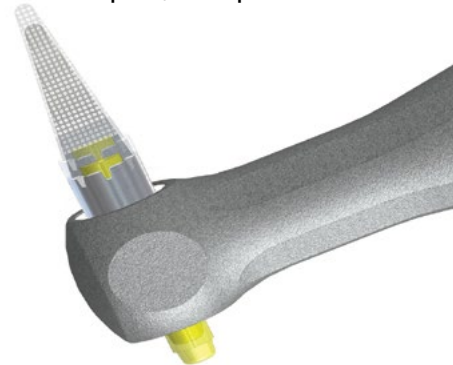

Profin® PDX

иновативното средство за обработка и полиране

Profin® PDX е реципрочен наконечник за полиране с тактилна ергономичност, гладка и бляскава свободна повърхност с антирефлексно покритие и миниатюрна глава за лесен достъп до трудни зони. Наконечникът и широкият асортимент от ламинирани накрайници осигуряват неограничен достъп до труднодостъпни области.

- накрайник (tip) с 1.2 мм възвратно-постъпателно движение
- може да се използва близо до гингивата
- минимално отнемане от зъбния емайл
- особено подходящ при реконструкции на порцелан, метал, композитни материали и амалгами.

Системата Profin® е идеалното решение за естествени и реконструирани зъби, за дообработка, полиране и ребалансиране.

Опаковка:

1 бр. PDX handpiece

5 ламинарни накрайника:

- 6 диаманти: LTA-150, LTA-30, LTA-39, LTA-S100, LTA-S50

- 1 волфрамов довършителен накрайник LTA-39

1 стенд с цветно кодирана диаграма

20 полиращи накрайника: 10 EVA-2000 и 10 EVA-5000