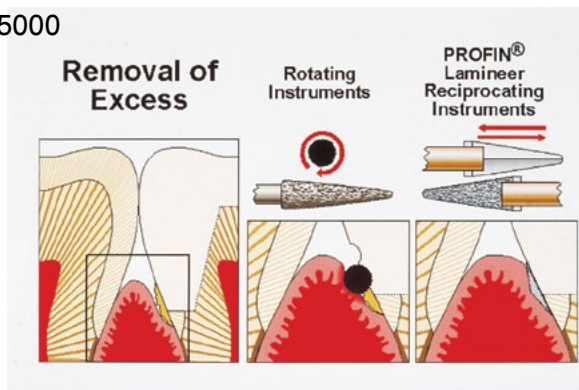

Системата Profin® е идеалното решение за естествени и реконструирани зъби, за дообработка, полиране и ребалансиране.

Опаковка:

1 бр. PDX handpiece

5 ламинарни накрайника:

- 6 диаманти: LTA-150, LTA-30, LTA-39, LTA-S100, LTA-S50

- 1 волфрамов довършителен накрайник LTA-39

1 стенд с цветно кодирана диаграма

20 полиращи накрайника: 10 EVA-2000 и 10 EVA-5000

диамантено покритие

Връх с плосък дизайн

лесен за

1720 лв.

1590 лв.

'GC'

focus

8 CM
99.00 лв.
12 CM
179.00 лв.

EVERSTICK PERIO

everStick PERIO може успешно да бъдат използвани при пародонтално лечение. Може да избирате между твърда или по-гъвкава шина, която да се адаптира към клиничната ситуация. Ако шината обхваща и междузъбните пространства, ще получите по-твърда шина, показана например в случаите на фрактуриран корен. Друго предимство е лекотата, с която шината се ремоделира, ако е необходимо.