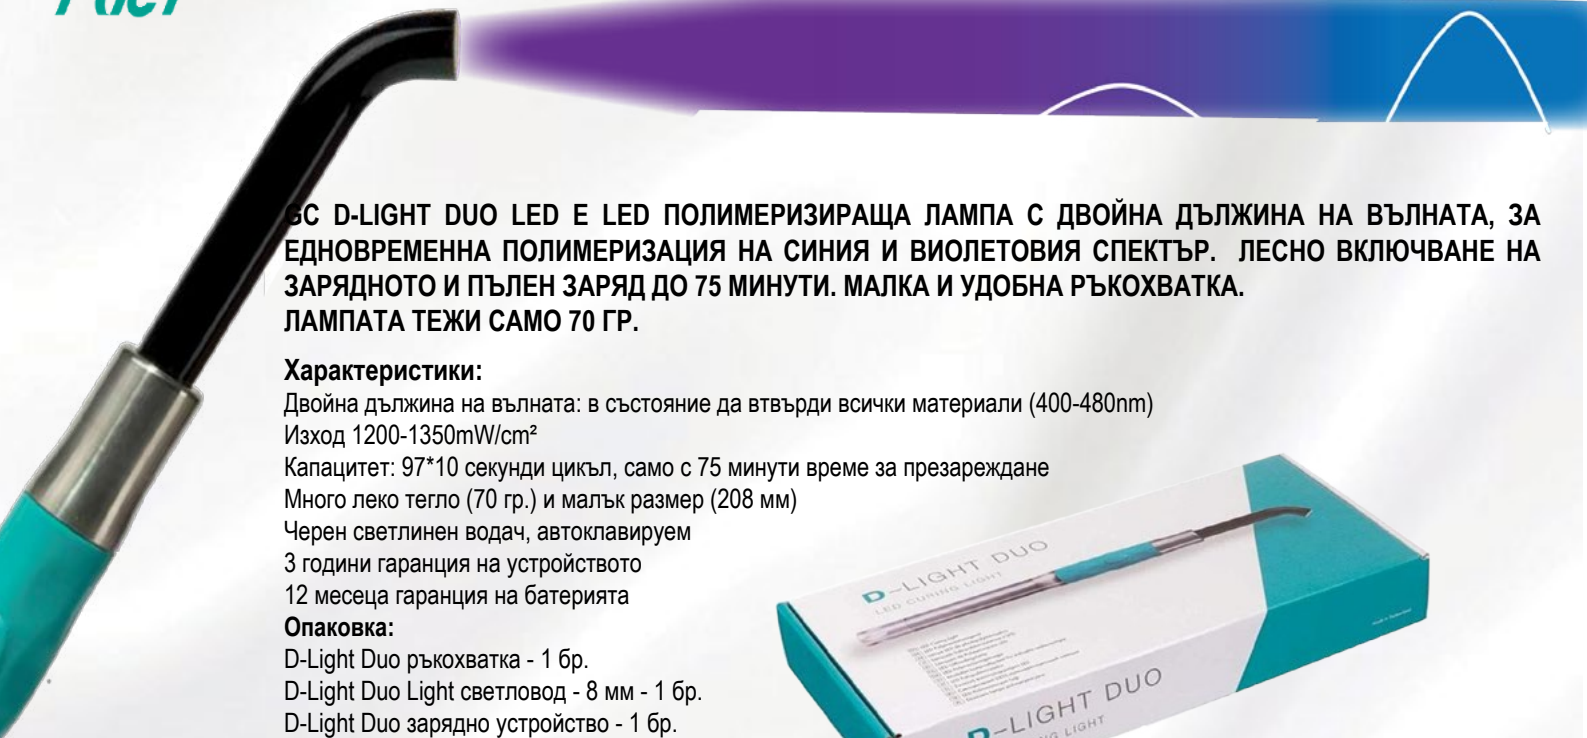

и още нещо, което не сте очаквали...

D-Light Pro е първата фотополимеризираща лампа подлежаща на пълно автоклавиране.

D-Light Duo LED Curing Light

'GC'

ВС D-LIGHT DUO LED Е LED ПОЛИМЕРИЗИРАЩА ЛАМПА С ДВОЙНА ДЪЛЖИНА НА ВЪЛНАТА, ЗА ЕДНОВРЕМЕННА ПОЛИМЕРИЗАЦИЯ НА СИНИЯ И ВИОЛЕТОВИЯ СПЕКТЪР. ЛЕСНО ВКЛЮЧВАНЕ НА ЗАРЯДНОТО И ПЪЛЕН ЗАРЯД ДО 75 МИНУТИ. МАЛКА И УДОБНА РЪКОХВАТКА. ЛАМПАТА ТЕЖИ САМО 70 ГР.